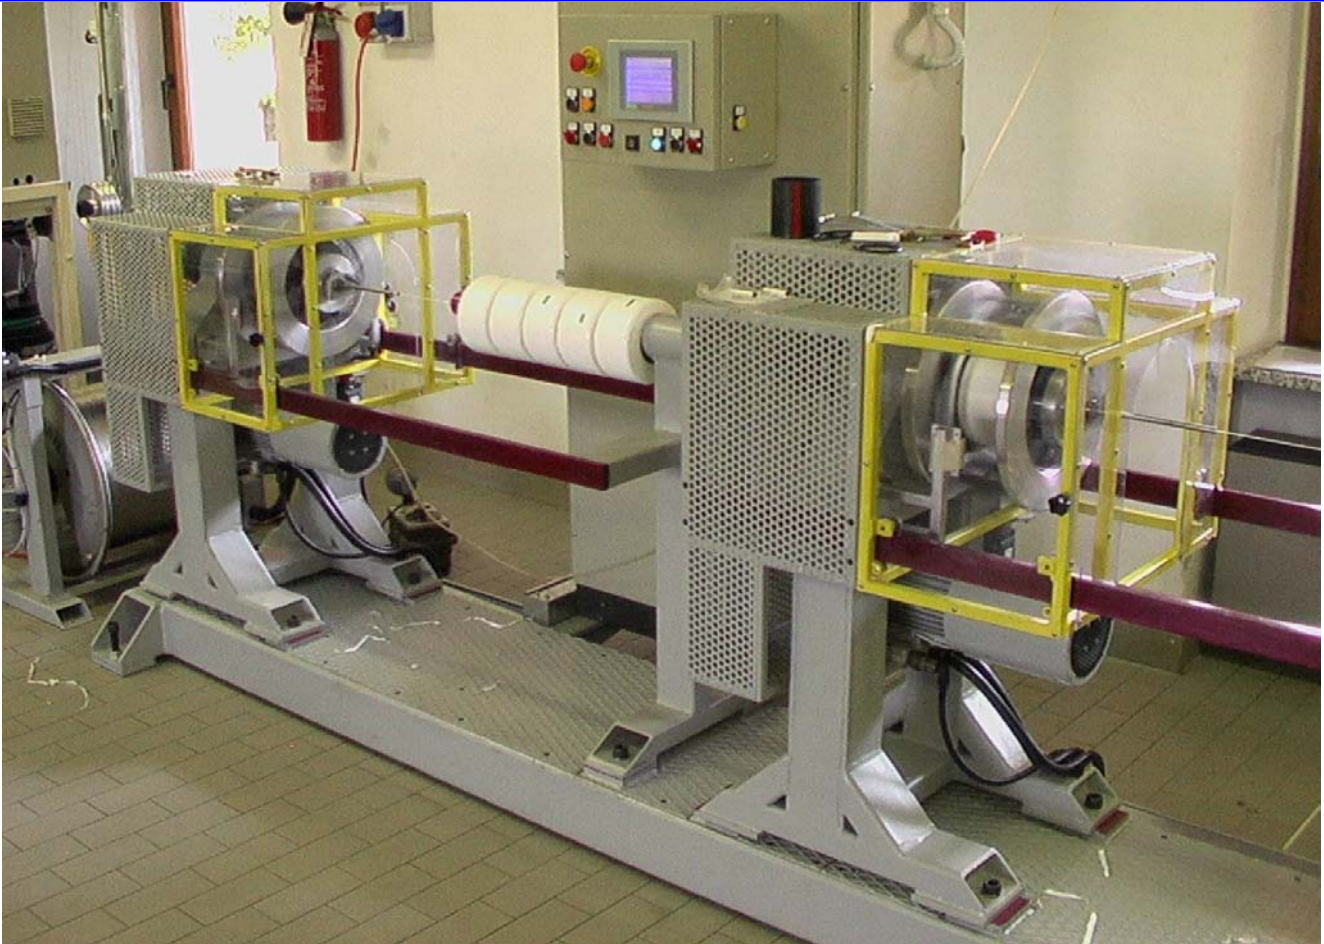

ref. 6.0005.1

LIGNE D' ENRUBANNAGE

LIGNE COMPLÈTE POUR ENRUBANNER CABLES EN P.T.F.E. KAPTON NOMEX

La ligne est préparée avec deux ou plus têtes de type concentrique alignées entre elles et un cabestan de tir qu'il a le devoir de faire avancer le produit à la vitesse constante.

Un dérouleur et un enrouleur complètent la ligne d'enrubannage.

Caractéristique de cette ligne est la complète gestion de tous les modèles avec une digitale électronique.

Cela permet de contrôler en mode automatique la tension du ruban de couverture en toutes les conditions de travail et aussi au se vider de la bobine.

Respect à une ligne traditionnelle à têtes mécaniques, cette ligne garantit hautes performances du point de vue gestionnaire, qualitatif et productif.